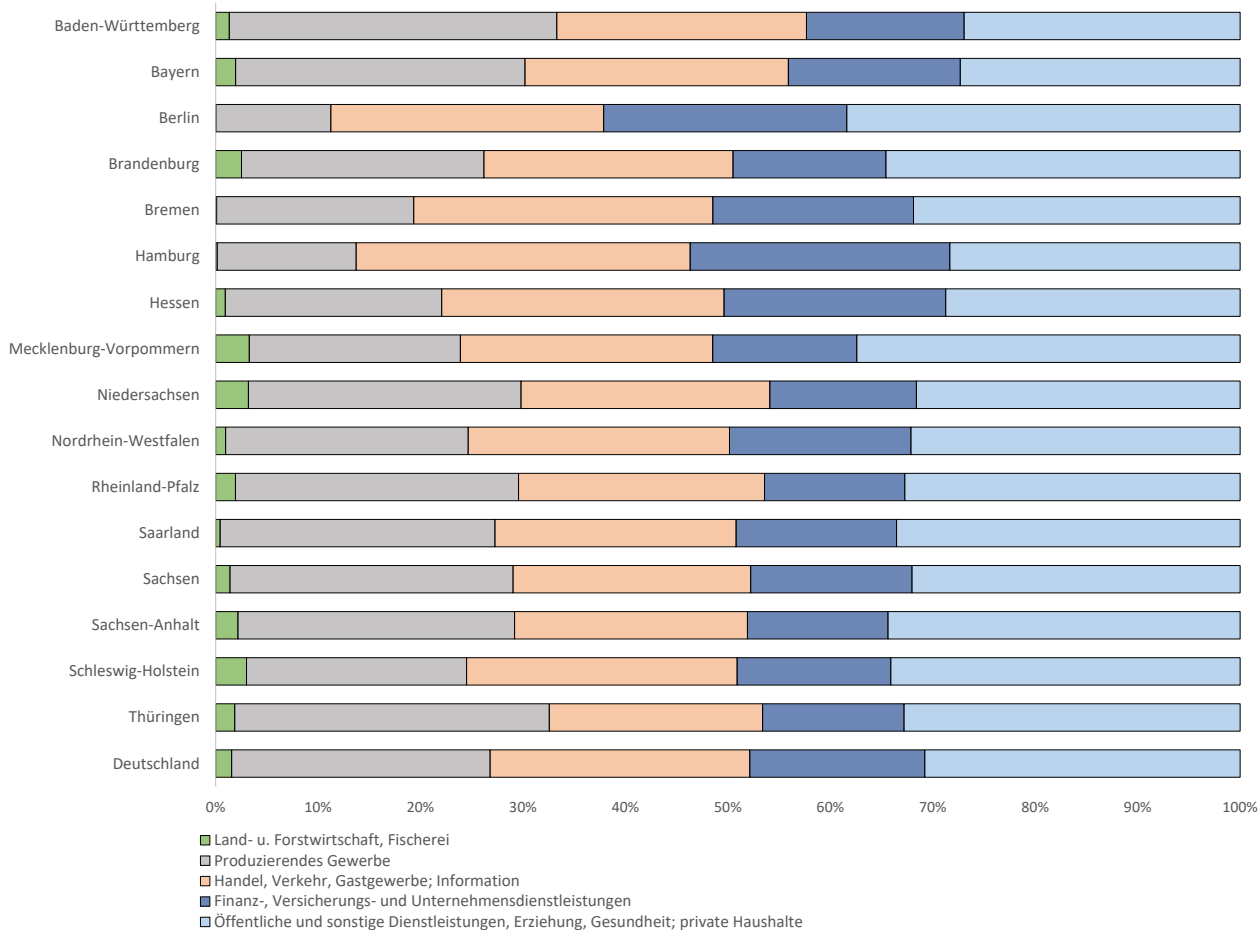

## Abbildung 2: Geleistete Arbeitsstunden der Erwerbstätigen am Arbeitsort in Deutschland 2023 Anteil verschiedener Wirtschaftsbereiche an der Gesamtwirtschaft je Land in %

Quelle: Arbeitskreis Erwerbstätigenrechnung der Länder. Berechnungsstand: August 2024 (vorläufig revidierte Werte).